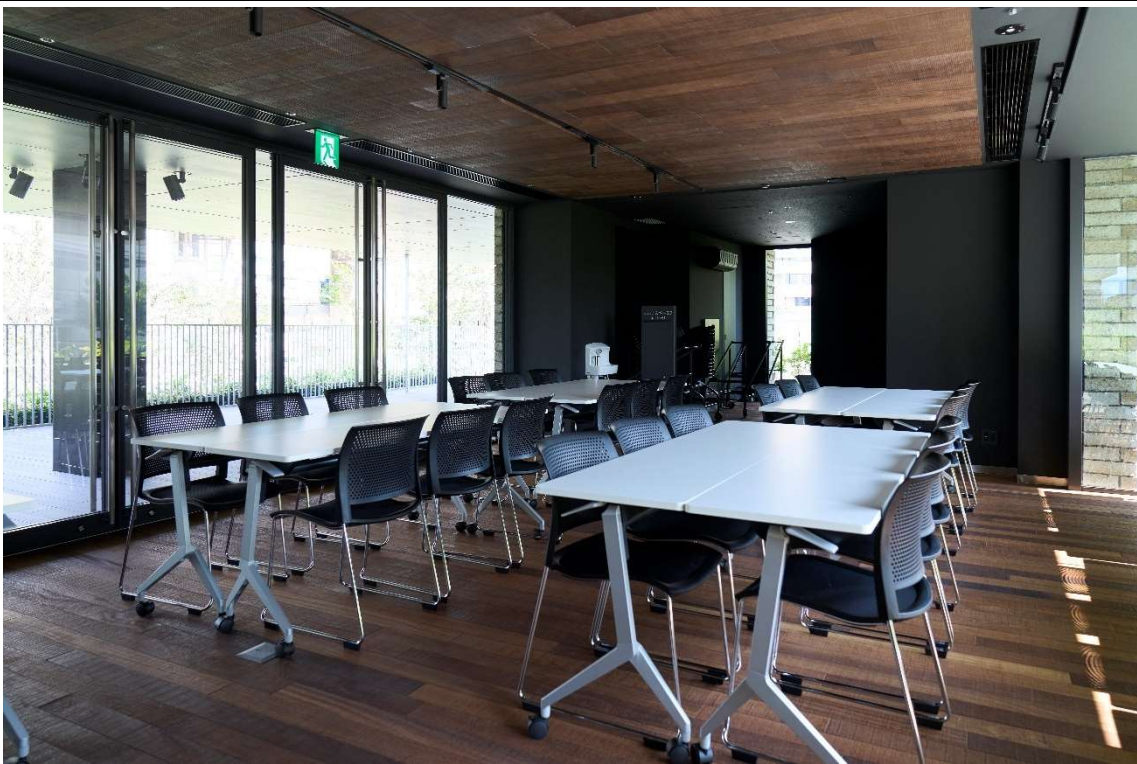

## ■ マルチスペース 1・2

カフェの客席スペースとして活用するだけでなく、ホール公演や野外イベントと連動して活用することも可能なフリースペースです。

## ■創作活動室（会議室）

会議利用の他、創作活動や美術ワークショップにも利用できます。大・小ホールの楽屋としても利用できます。

【収容人数】最大 96 人

【仕様・設備】可動壁により 2 分割が可能。シンクあり。