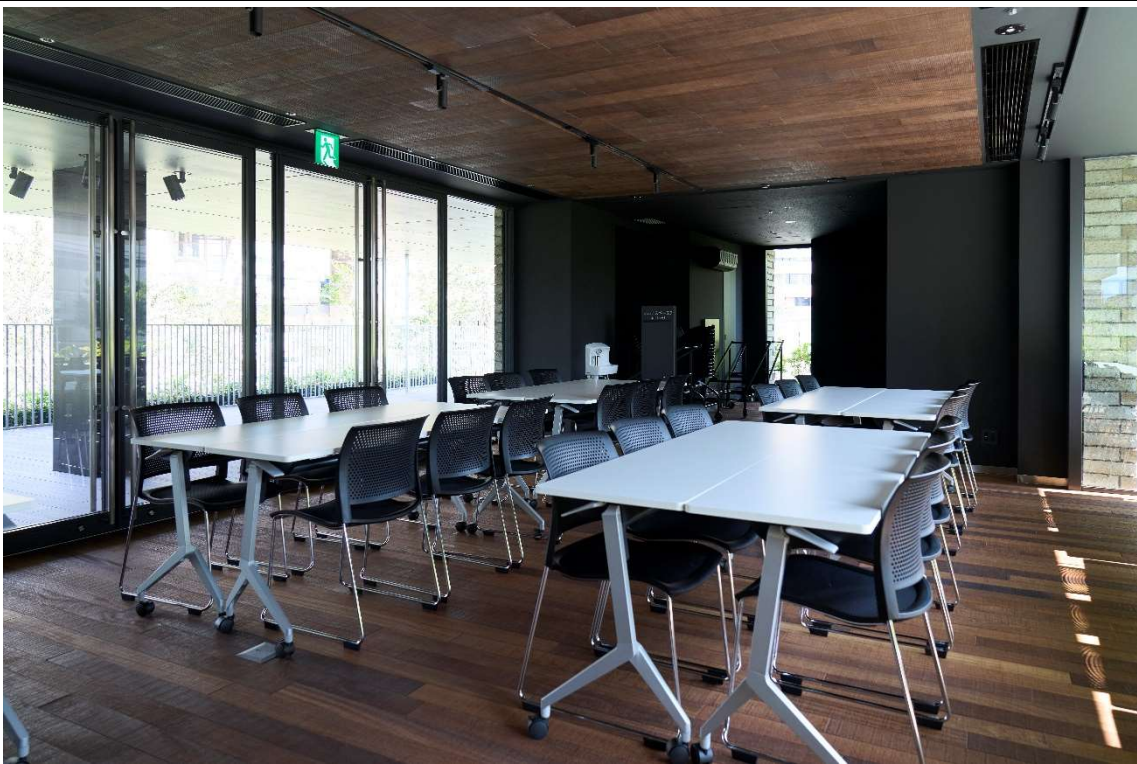

## ■ マルチスペース 1・2

カフェの客席スペースとして活用するだけでなく、ホール公演や野外イベントと連動して活用することも可能なフリースペースです。

## ■ 創作活動室（会議室）

会議利用の他、創作活動や美術ワークショップにも利用できます。大・小ホールの楽屋としても利用できます。

【収容人数】最大 100 人程度

【仕様・設備】可動壁により 2 分割が可能。シンクあり。

## ■リハーサル室

遮音に優れ、公演前のリハーサルや日常練習に利用可能です。鏡壁面を備えており、バレエやダンス等の練習に対応できます。簡易な公演も可能です。

【使用例】・公演前リハーサル・ダンス等のワークショップ・バレエ、ダンス等の練習