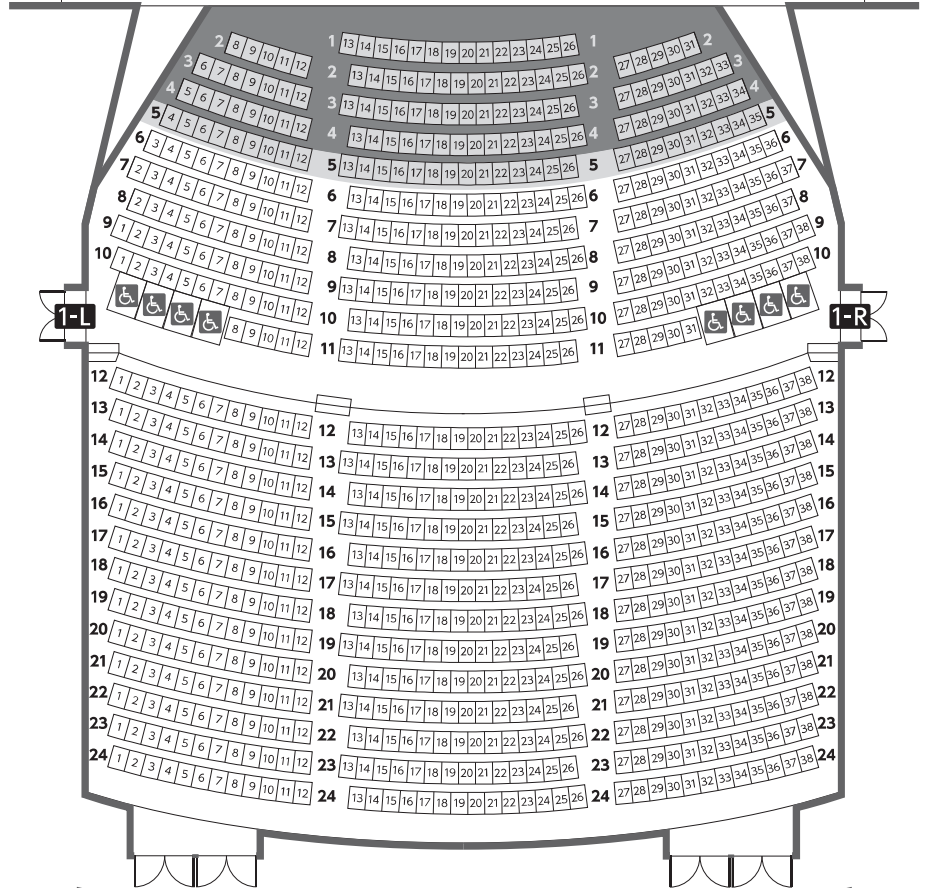

※車いす席8席含む／オーケストラピット使用時：1340席

舞台

1階 座席表／836席

※オーケストラピット使用時：708席

オーケストラピット

オーケストラピット使用時
利用不可座席(5列128席)

2階 座席表／392席

3階 座席表／240席