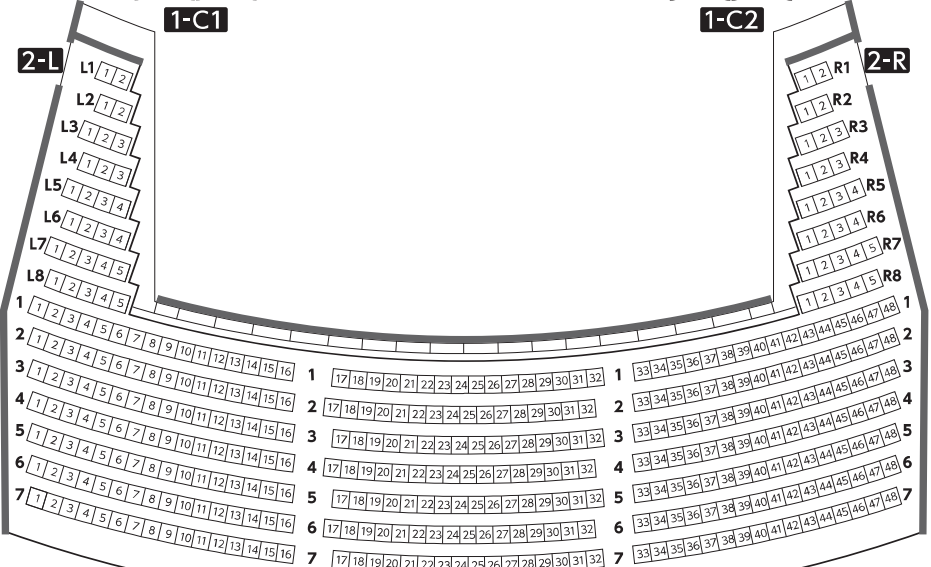

※車いす席8席含む／オーケストラピット使用時：1340席

舞台

1階 座席表／836席

※オーケストラピット使用時：708席

オーケストラピット

オーケストラピット使用時
利用不可座席(5列128席)

2階 座席表／392席

3階 座席表／240席