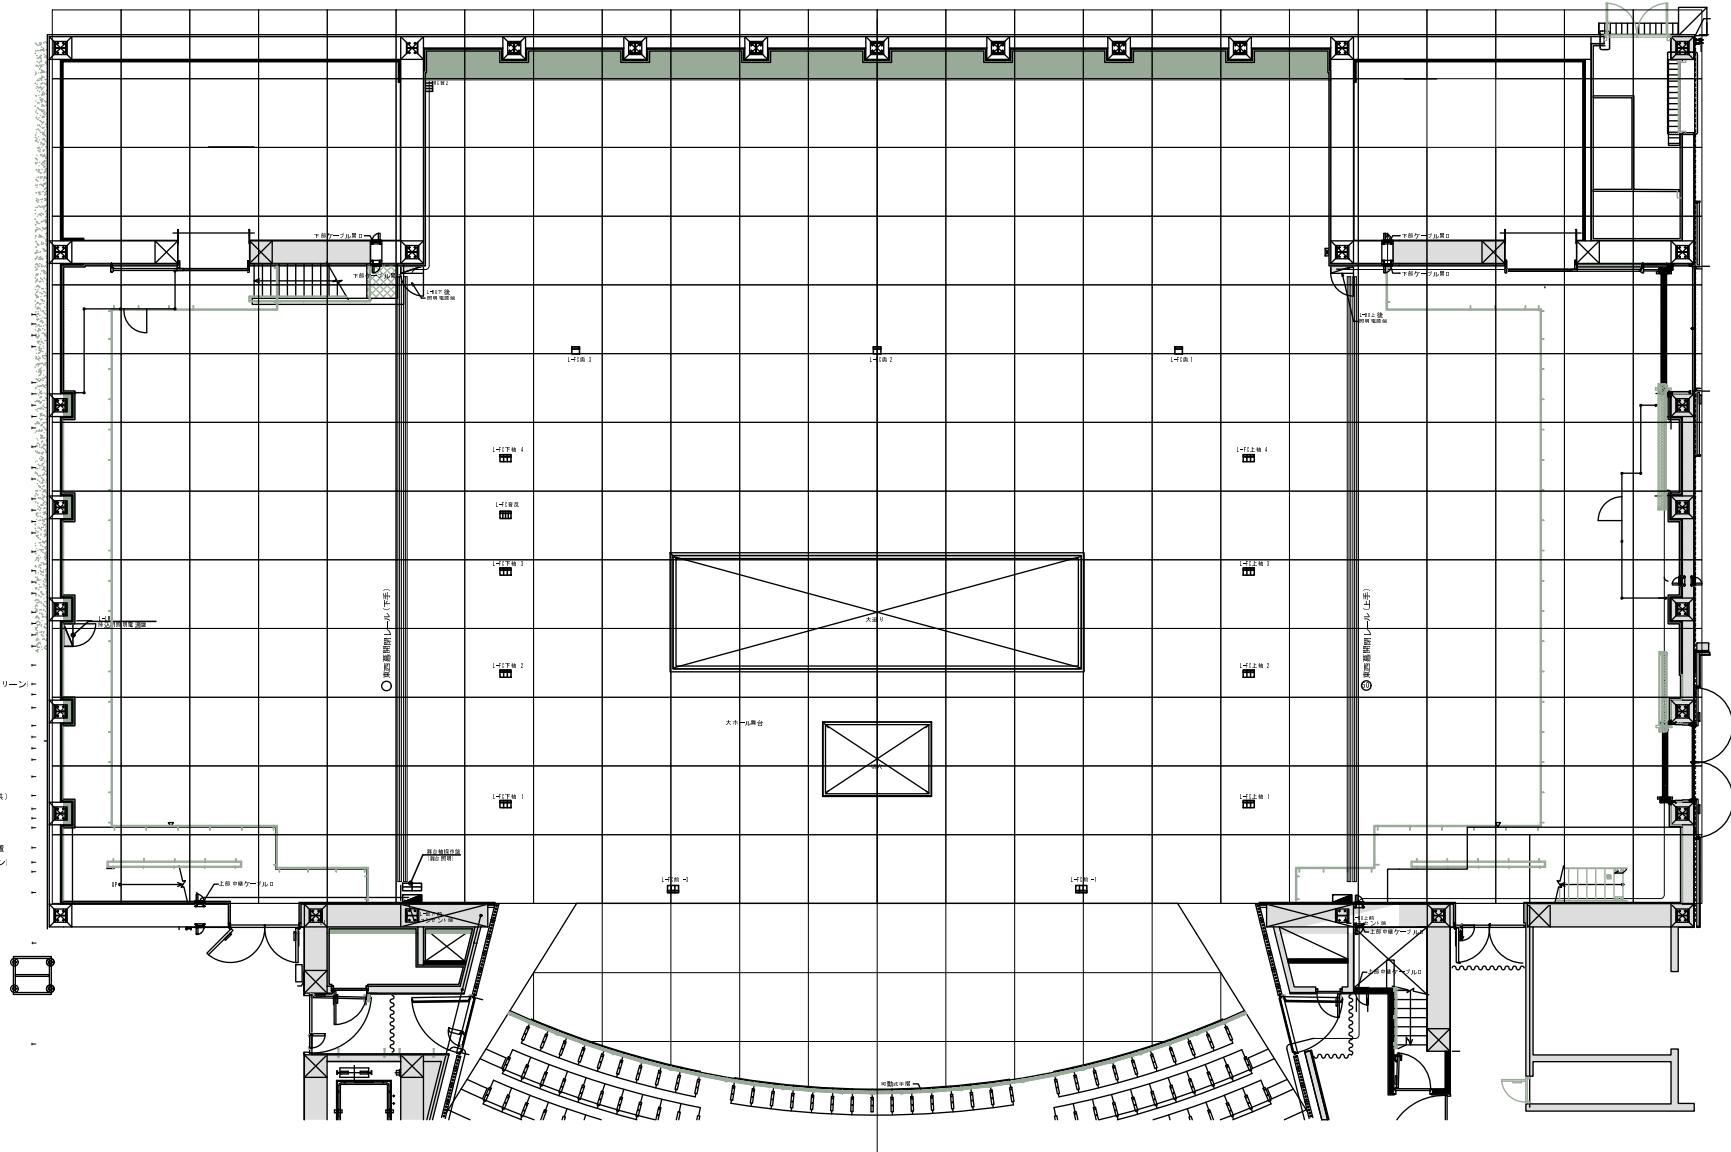

- ホリゾンタル幕
- 天幕
- バトン18
- バトン17

- ① アッパーホリゾンタルライト
- 抽屜
- 一文幕5
- バトン16
- バトン15
- サスペンションライト 4
- 抽屜2
- 一文幕4
- バトン14
- バトン13
- バトン12
- バトン11
- サスペンションライト 3
- ボーダーライト 3
- 引掛幕2
- 一文幕3
- バトン10
- バトン9
- バトン8
- バトン7
- サスペンションライト 2
- ボーダーライト 2 (映写スクリーン)
- 引掛幕1
- 一文幕2
- バトン6
- バトン5
- バトン4
- バトン3
- サスペンションライト 1
- ボーダーライト 1 (1) 文平幕
- 抽屜
- バトン2
- 回転幕
- オペラカーテン昇降装置
- 巻幕バトン (映写スクリーン)
- バトン1
- プロセニウム昇降装置
- プロセニウム昇降装置

- プロセニウムライト
- スピーカー昇降装置

- 前舞台バトン

枚方市総合文化芸術センター	大ホール舞台平面図_オケピット仕様 (S=1:150) A-3 2022/12ver	公演名/	演出/ 照明/	舞台監督/ 音響/	美術/ 趨ハNo. ()	DATE / /
---------------	---	------	------------	--------------	------------------	-------------