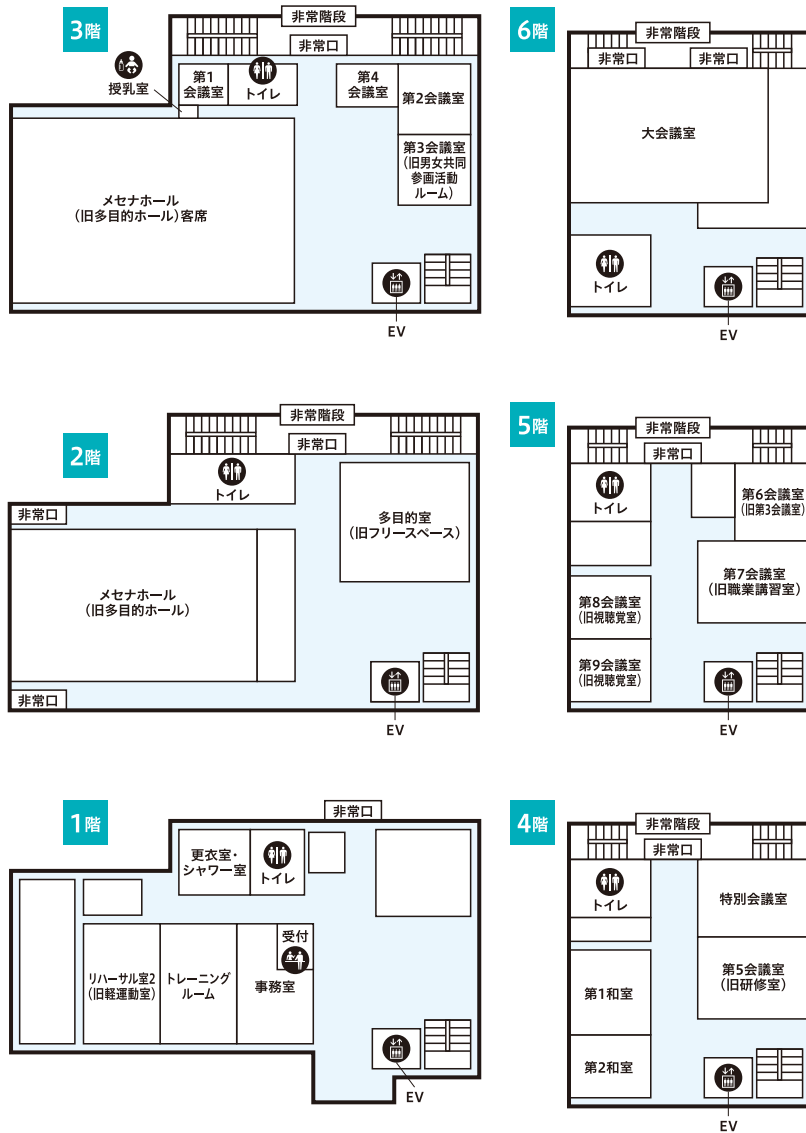

チケット先行予約ができる！
入会金・年会費無料！

枚方市総合文化芸術センター

「CLUB H-Arts」会員募集中！

主催・共催公演のチケットを便利にお求めいただけます。※一部公演を除く。

会員登録はこちらから

登録方法①

登録専用ホームページ
にアクセスしてください。

登録方法②

枚方市総合文化芸術センター本館
1階窓口で受付ます。(10:00~20:00)

特典 1 人気チケットをいち早く！
公演チケットの先行予約

特典 2 最新の公演情報をGet!
メールマガジンの配信

特典 3 会員だけのスペシャル企画！
会員限定イベントの開催

News

4月1日
別館
リニューアル
オープン！

昨年10月より改修工事のため休館
していた「総合文化芸術センター
別館」が会議室を増室してリニュー
アルオープン。

なお、リニューアルにともない室名等
が変わりますので、ご利用の方はホ
ームページをご確認のうえ、お申込み
ください。

<https://hirakata-arts.jp/facility/main/>

☎072-843-5551 (別館)
☎072-843-5700 (別館)