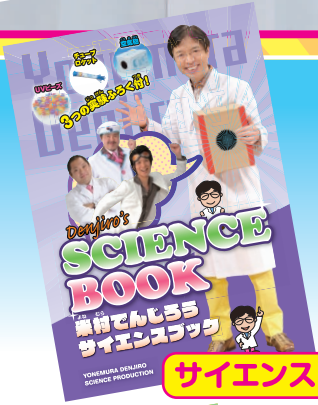

科学実験を多彩な演出を加えてショースタイルで表現!

でんじろう先生のおもしろ実験をつづじて、たくさんの方に科学の楽しさを直接、体験していただけます。幼児からご年配の方まで世代を超えてお楽しみいただけるプログラムです。

サイエンスショーとは?

科学実験を多彩な演出を加えてショースタイルで表現!「学べるだけでなく楽しい、楽しいだけでなく学べる」教育とエンターテインメントを融合させました。でんじろう先生のおもしろ実験をつづじて、たくさんの方に科学の楽しさを直接体験していただけます。またときには国境を超えて世界各地で、ご好評を得ております。

米村でんじろう プロフィール

日本初のサイエンスプロデューサー。身近な物を使った驚きの実験を企画、開発。科学の不思議、楽しさを、舞台を中心とした様々な場所でたくさんの人に伝えている。学校法人自由学園講師、都立高校教諭を経て、1998年に「米村でんじろうサイエンスプロダクション」を設立。サイエンスプロデューサーとしてメディアや雑誌へ出演するなど、活動は多岐にわたる。ニックネームは「でんじろう先生」。

でんじろう先生からのメッセージ

人気の実験をたくさんご用意してお待ちしております。見て、感じて、科学の不思議を体験いただければと思います。学ぶだけではなく楽しめる…楽しいだけでなく学べるサイエンスショーにぜひご来場ください!

でんじろう先生のサイエンスキット

★★ 会場で販売をします。お楽しみに! ★★
※商品に変更になる場合がございます。

ソーラーモーターカー

いろいろなくふうやデザインを楽しもう!

2010年度グッドデザイン賞受賞
GOOD DESIGN

はじめてのかぐあそび もりもり大実験セット