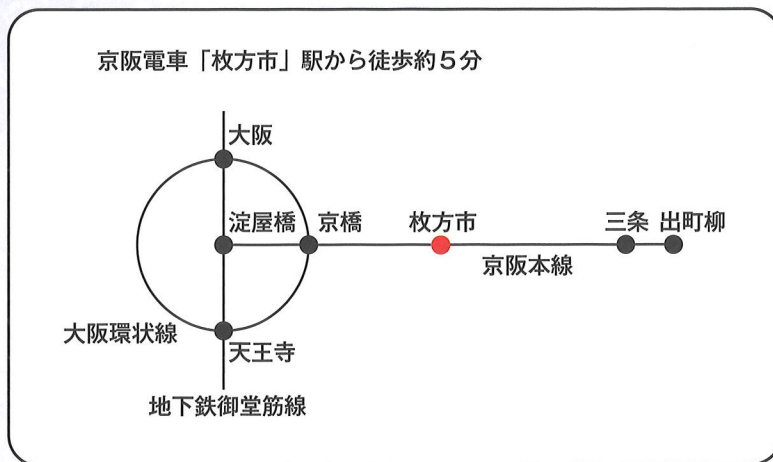

# 夢舞いの会

第9回 日本舞踊・新舞踊

日時 令和8年4月12日(日)

12時開演(開場11時30分)

会場 枚方市総合文化芸術センター 関西医大大ホール

主催 夢舞いの会 問合せ電話 090(6751)3504

入場無料

京阪電車枚方市駅・中央改札口 北口側を出て駅前の道を直進  
ひとつ目の信号、左側にあるエスカレーターを上がり歩道橋へ  
歩道橋からホールの2階入り口へ入れます。 徒歩5分