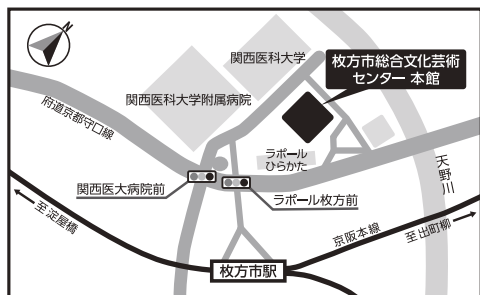

公演に関するお問い合わせ

event@saesato.com

枚方市総合文化芸術センター

Hirakata Performing & Visual Arts Center

本館 〒573-1191 大阪府枚方市新町2丁目1番60号
TEL: 072-845-4910 / FAX: 072-845-4912

◆ 京阪電車「枚方市」駅から徒歩約5分 ◆