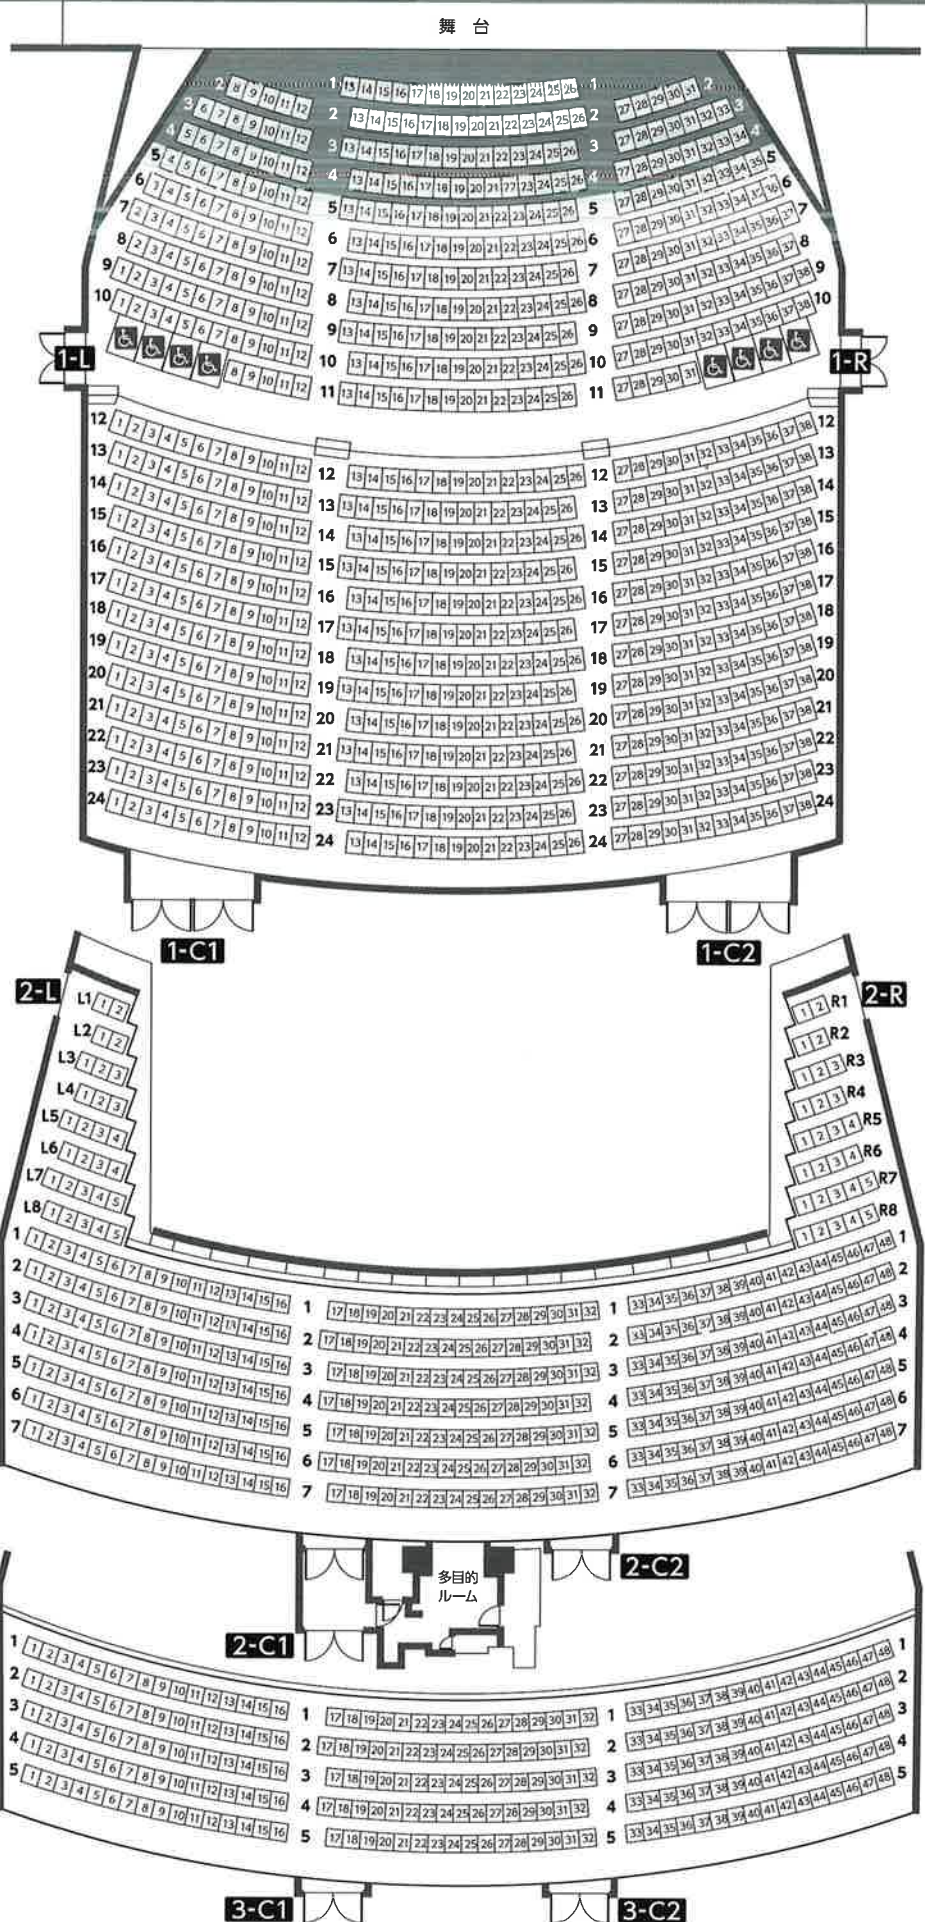

※車いす席8席含む／オーケストラピット使用時：1340席

1階 座席表／836席

※オーケストラピット使用時：708席

オーケストラピット

オーケストラピット使用時
利用不可座席(5列128席)

2階 座席表／392席

3階 座席表／240席