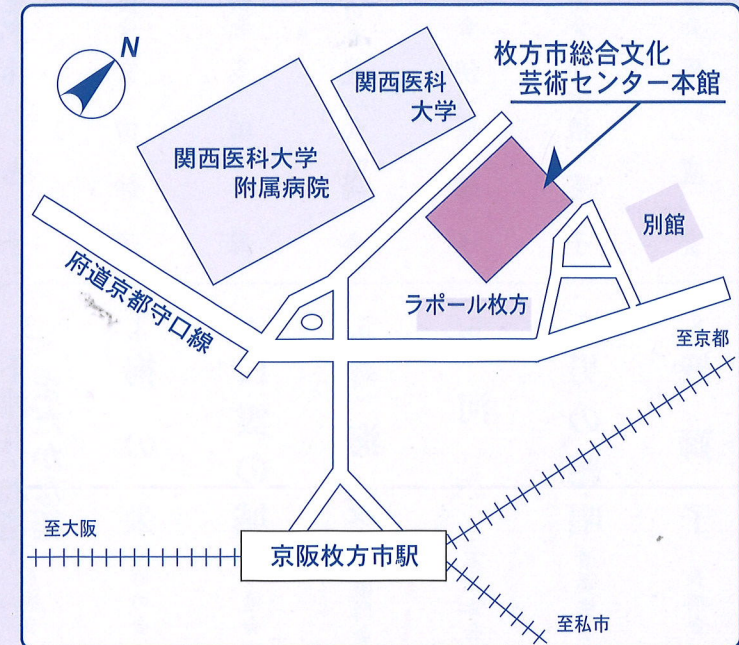

華の彩り

枚方舞踊

令和六年十月二十六日(土)

午前十一時開場・午前十一時三十分開演

枚方市総合文化芸術センター

関西医大大ホール

(入場無料)

主催 枚方舞踊 華の彩り

●会場のご案内●

枚方市総合文化芸術センター 関西医大大ホール

TEL (072) 845-4910

京阪電車 枚方市駅下車……徒歩5分

枚方市新町2丁目1-60

枚方舞踊『華の彩り』

《実行委員》

長樹会 花柳 秀衣	TEL (06) 6661-0877	矢右衛門会 西川 矢右衛門	TEL (06) 6536-8048

万津弥会 若柳 万津弥	TEL (072) 849-7997	吟優会 若柳 吟優	TEL (0774) 65-4557

《協賛》

彩の会 西川 矢衛彩	TEL (090) 5155-0243	知寿の会 豊久 知寿	TEL (090) 8797-4363
西川 矢右衛門 監修			

優の会 藤乃 扇優	TEL (075) 971-9427	貴美矢会 野崎 貴美矢	TEL (072) 828-7515

双見流 双見 悠豊	TEL (090) 5015-5104	百合の会 花柳 祿子	TEL (090) 4293-8003
		(奈良田百合)