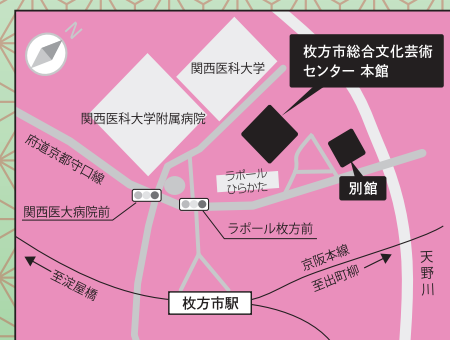

会場

枚方市総合文化芸術センター
ひらかたホール

(京阪電車「枚方市」駅徒歩約5分)

日時

令和6年2月18日(日)

開演午後2時(開場午後1時30分)

番組

渚家 夕都 「芋俵」

渚家 六丸 「ダンシンドクタ」
(桂三枝作)

渚家 松太郎 「くひやみ講釈」

渚家 初都 「ひあわせの館」
(飯野登作)

渚家 栄都 「替り図」

お茶手

渚家 千姫

下座

なぎさの会社中

【全席自由】800円 (定員160名)

※未就学児の入場はご遠慮ください。

※前売で完売となった場合、当日券の販売はありません。

発売開始日
12/18
[月]

プレイガイド

- 枚方市総合文化芸術センター 本館窓口
  ※休館:第4火曜日(祝日除く)
  (10:00~20:00、窓口販売のみ) ※発売開始日は、11:00より
- 落語サークルなぎさの会
  TEL 090-5466-1804(西口) E-mail nagisanokai@docomo.ne.jp

【主催】落語サークルなぎさの会

【共催】枚方市総合文化芸術センター指定管理者 アートシティひらかた共同事業体