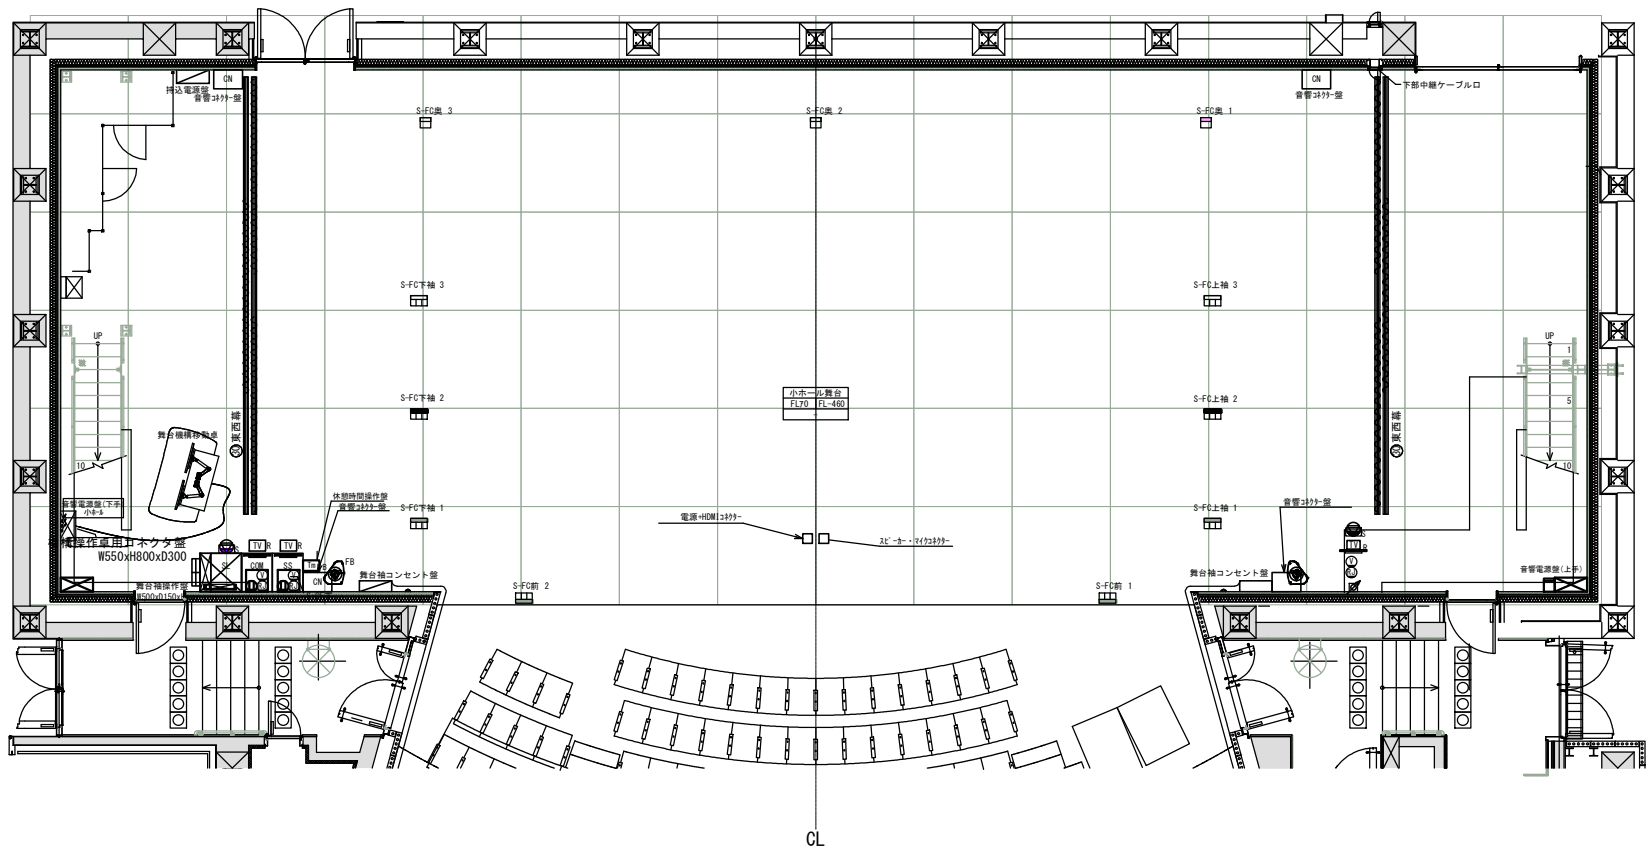

- ① ホリゾン幕
- ② 大黒幕
- ③ バトン8 (仮設スクリーン)
- ④ 正面音響反射板
- ⑤ アッパーホリゾンライト
(一文字5共吊り)
- ⑥ 袖幕2
- ⑦ バトン7
- ⑧ バトン6
- ⑨ サスペンションライト3
- ⑩ 天井音響反射板
- ⑪ 引割幕2
- ⑫ 一文字幕4
- ⑬ バトン5
- ⑭ バトン4
- ⑮ サスペンションライト2
- ⑯ ボーダライト2
(一文字幕3共吊り)
- ⑰ 引割幕1
- ⑱ 変量バトン
- ⑲ バトン3 (一文字幕2)
- ⑳ バトン2
- ㉑ サスペンションライト1
- ㉒ ボーダライト1
- ㉓ 袖幕1 (一文字幕1共吊り)
- ㉔ バトン1
- ㉕ 増転幕
- ㉖ 引割縦板

枚方市総合文化芸術センター

小ホール 舞台平面図 (S=1:100) A-3

公演名/

演出/
照明/

舞台監督/
音響/

美術/
趣/NNo. ()

DATE
/ /