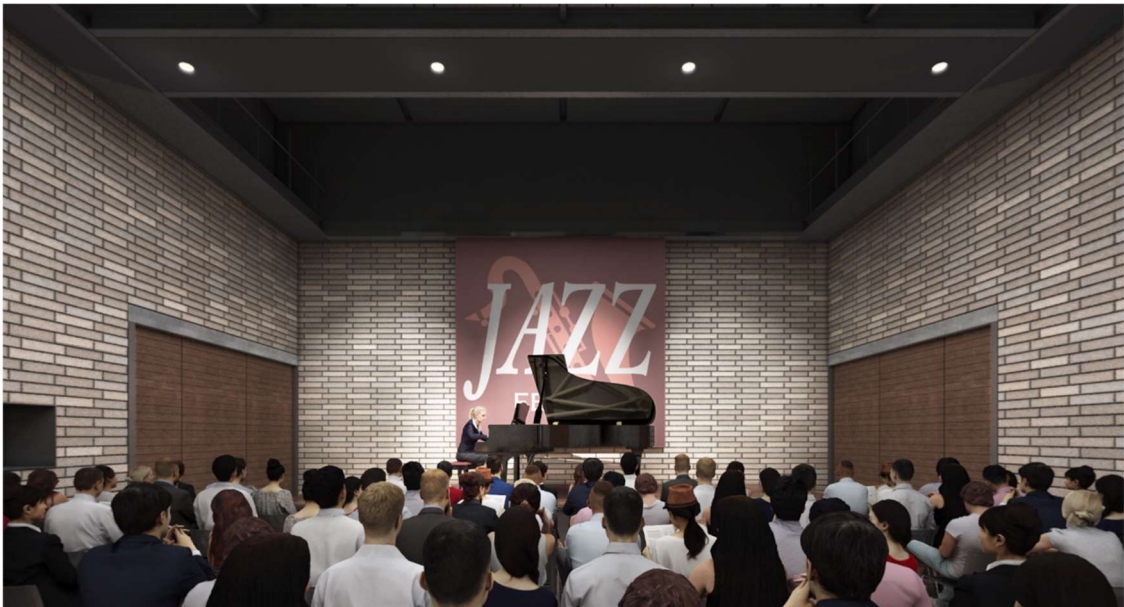

施設紹介

■ ひらしん イベントホール

小規模演劇やミニコンサート、講演会などに利用可能な平床の多目的ホール。専用の搬入スペース、控室、パントリーを備え、飲食を伴うレセプション、パーティに対応。後方の可動壁を全開すると、エントランスロビーとの一体的な利用も可能です。

【客数】

ホール形式：200 席程度、スクール形式：120 席程度 パーティ形式：120 席程度

【舞台設備】

移動式舞台

【使用例】

・小規模演劇・ミニコンサート・発表会・講演会・レセプション・各種パーティ